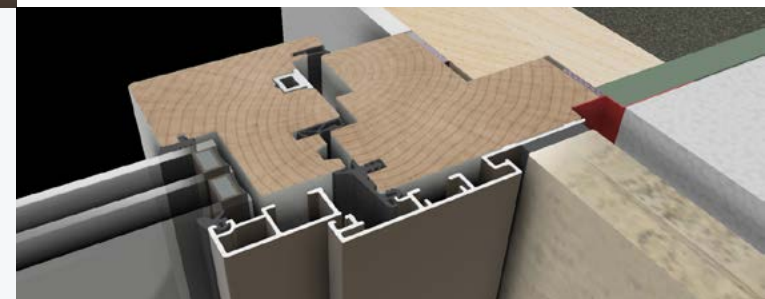

Bouwkundig is er een luchtdichte aansluiting met daar waar mogelijk een compressiekamer. Dit zijn innovaties die zelf ontwikkeld zijn bij duet en Kievit Kozijn.

Houtsoort

Mahonie (Sapeli)

Perfect voor hoogbouw

Hout-aluminium kozijnen

De kozijnen van duet hebben een buitenkant van aluminium en een binnenkant van hout. De hout-aluminium kozijnen zijn hierdoor perfect voor bijvoorbeeld hoogbouw. Dankzij de aluminium buitenkant is het onderhoud minimaal. De binnenkant van hout zorgt voor karakter en ontwerpvrijheid.