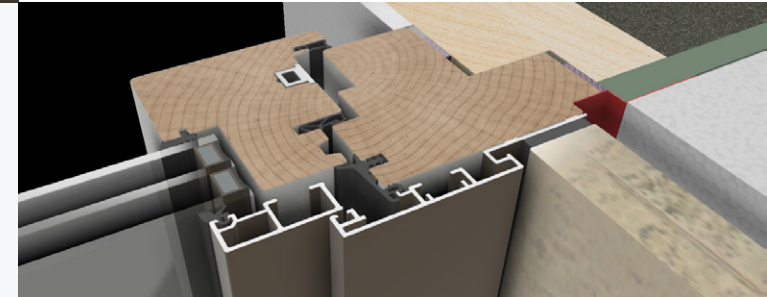

Bouwkundig is er een luchtdichte aansluiting met daar waar mogelijk een compressiekamer. Dit zijn innovaties die zelf ontwikkeld zijn bij duet en Kievit Kozijn.

Houtsoort

Europees Eiken

Perfect voor hoogbouw

Hout-aluminium kozijnen

De kozijnen van duet hebben een buitenkant van aluminium en een binnenkant van hout. De hout-aluminium kozijnen zijn hierdoor perfect voor bijvoorbeeld hoogbouw. Dankzij de aluminium buitenkant is het onderhoud minimaal. De binnenkant van hout zorgt voor karakter en ontwerprijheid.