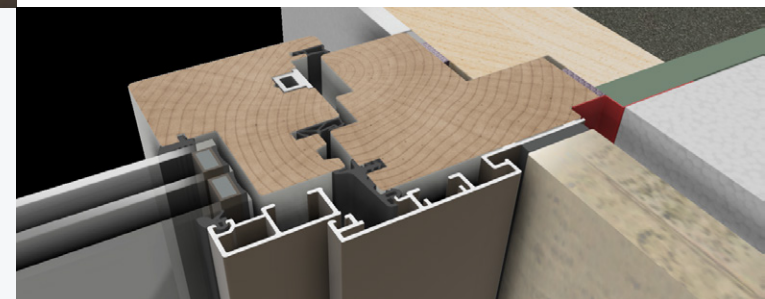

Bouwkundig is er een luchtdichte aansluiting met daar waar mogelijk een compressiekamer. Dit zijn innovaties die zelf ontwikkeld zijn bij duet en Kievit Kozijn.

Houtsoort

Europees Vuren

Perfect voor hoogbouw

Hout-aluminium kozijnen

De kozijnen van duet hebben een buitenkant van aluminium en een binnenkant van hout. De hout-aluminium kozijnen zijn hierdoor perfect voor bijvoorbeeld hoogbouw. Dankzij de aluminium buitenkant is het onderhoud minimaal. De binnenkant van hout zorgt voor karakter en ontwerpvrijheid.