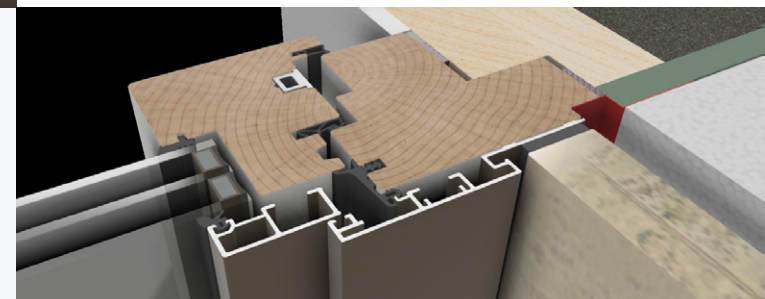

Bouwkundig is er een luchtdichte aansluiting met daar waar mogelijk een compressiekamer. Dit zijn innovaties die zelf ontwikkeld zijn bij duet en Kievit Kozijn.

Houtsoort

Europees Zilverden

Perfect voor hoogbouw

Hout-aluminium kozijnen

De kozijnen van duet hebben een buitenkant van aluminium en een binnenkant van hout. De hout-aluminium kozijnen zijn hierdoor perfect voor bijvoorbeeld hoogbouw. Dankzij de aluminium buitenkant is het onderhoud minimaal. De binnenkant van hout zorgt voor karakter en ontwerpvrijheid.