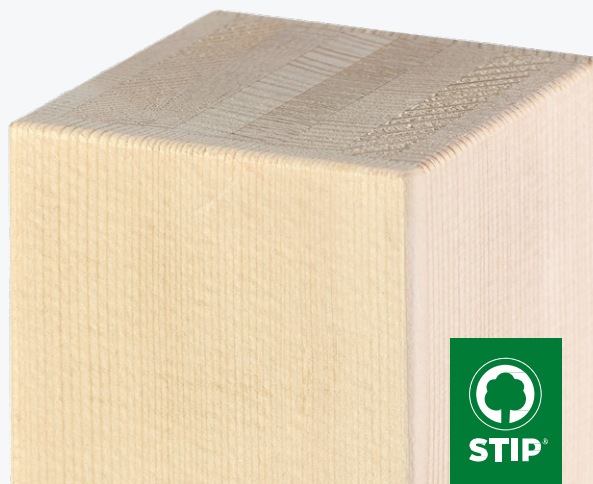

Houtsoort

Europees Zilverden