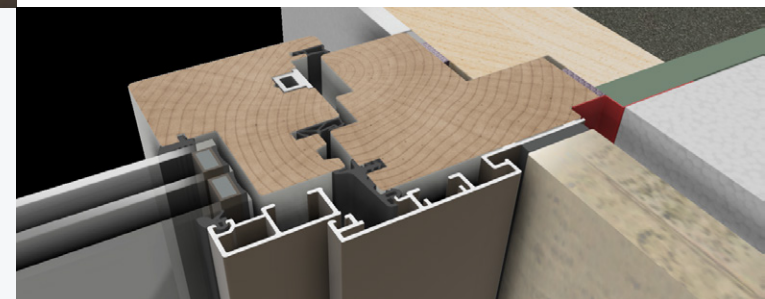

Bouwkundig is er een luchtdichte aansluiting met daar waar mogelijk een compressiekamer. Dit zijn innovaties die zelf ontwikkeld zijn bij duet en Kievit Kozijn.

Houtsoort

Red Grandis

Perfect voor hoogbouw

Hout-aluminium kozijnen

De kozijnen van duet hebben een buitenkant van aluminium en een binnenkant van hout. De hout-aluminium kozijnen zijn hierdoor perfect voor bijvoorbeeld hoogbouw. Dankzij de aluminium buitenkant is het onderhoud minimaal. De binnenkant van hout zorgt voor karakter en ontwerpvrijheid.